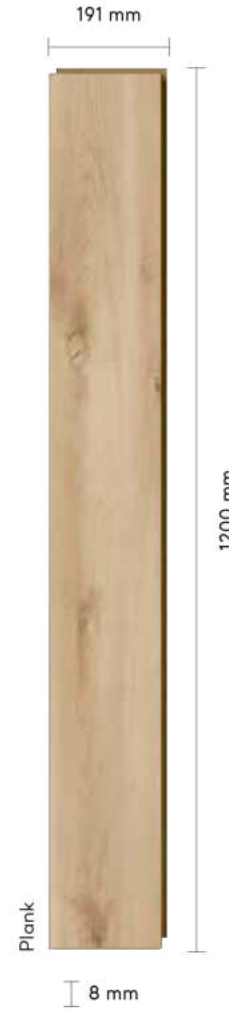

Luna

Doğanın incisi Yucca'yla yaşamaya hazır mısınız?

Yucca, sadece zarif bir estetik sunmakla kalmıyor, aynı zamanda beyaz veya krem renkli çiçeklerle dikkat çekiyor. Yucca dekoruyla, mekânlarınızda eşsiz bir büyü ve zarafet atmosferi oluşturun.

Are you ready to live with Yucca, the pearl of nature?

Yucca not only offers an elegant aesthetic but also captivates with its white or cream-colored flowers.

Enrich your spaces with a unique atmosphere of magic and elegance with the Yucca decors.